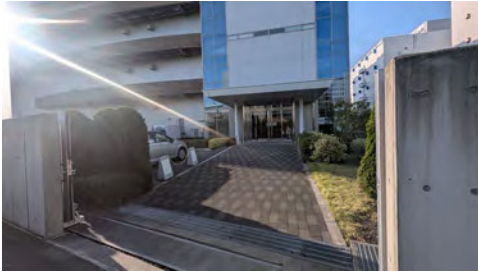

平和島 山九ロジスティクスセンター アクセス方法

東京都大田区平和島3丁目3番8号 平和島 山九ロジスティクスセンター5F 504

▼Google マップ

<https://maps.app.goo.gl/H6rtFdxug8N13cSa7>

▼外観はこのような見た目です

【車でのご来場の場合】

ランプ前ゲートから建物に入って、ランプウェイに進み、5Fの504区画前スペースに駐車ください。

平面図

▼ランプウェイ側のサブエントランスから建屋にお入りください

【電車+徒歩でのご来場の場合】

1. 正面口には入らず左側の駐車場を進みランプウェイ側にあるサブエントランスから建物に入ります。
2. エレベーターで5Fまで上がります。
3. 道なりに進み一度室外の通路まで出ます。
4. 右に曲がって始めに見える504区画のドアからお入りください。

【電車+徒歩でのご来場の場合】

①正面口には入らず左側の駐車場を進む。

②ランプウェイ側に向かう。

③サブエントランス側から建物に入る。

④エレベーターで5階に上る。

⑤エレベーターを降りて右側に進み一度外へ出る。

⑥外を出て右側にある504区画より入場。