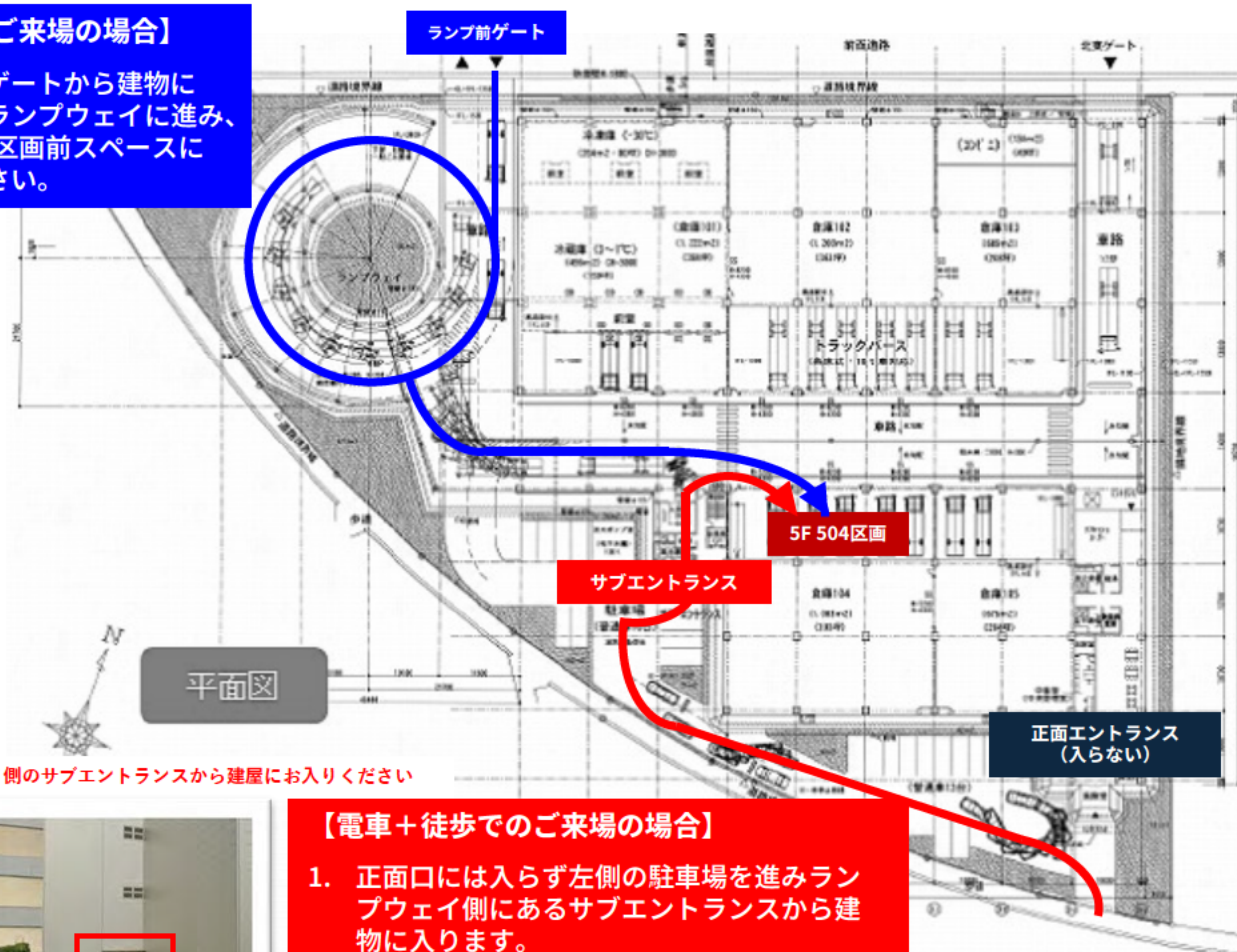

平和島 山九ロジスティクスセンター アクセス方法

東京都大田区平和島3丁目3番8号 平和島 山九ロジスティクスセンター5F 504

▼Google マップ

<https://maps.app.goo.gl/H6rtFdxug8N13cSa7>

▼外観はこのような見た目です

【車でのご来場の場合】

ランプ前ゲートから建物に入って、ランプウェイに進み、5Fの504区画前スペースに駐車ください。

平面図

▼ランプウェイ側のサブエントランスから建屋にお入りください

【電車+徒歩でのご来場の場合】

1. 正面口には入らず左側の駐車場を進みランプウェイ側にあるサブエントランスから建物に入ります。
2. エレベーターで5Fまで上がります。
3. 道なりに進み一度室外の通路まで出ます。
4. 右に曲がって始めに見える504区画のドアからお入りください。

【電車+徒歩でのご来場の場合】

①正面口には入らず左側の駐車場を進む。

②ランプウェイ側に向かう。

③サブエントランス側から建物に入る。

④エレベーターで5階に上る。

⑤エレベーターを降りて右側に進み一度外へ出る。

⑥外を出て右側にある504区画より入場。