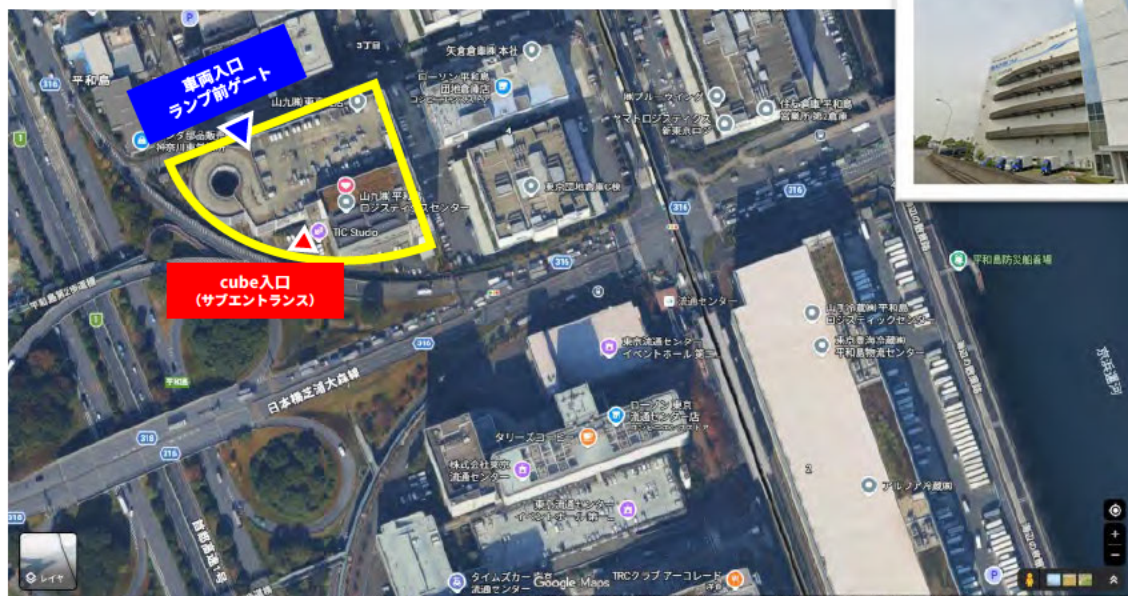

平和島 山九ロジスティクスセンター アクセス方法

東京都大田区平和島3丁目3番8号 平和島 山九ロジスティクスセンター5F 504

▼Google マップ

<https://maps.app.goo.gl/H6rtFdxug8N13cSa7>

▼外観はこのような見た目です

【車でのご来場の場合】

ランプ前ゲートから建物に入って、ランプウェイに進み、5Fの504区画前スペースに駐車ください。

平面図

▼ランプウェイ側のサブエントランスから建屋にお入りください

【電車+徒歩でのご来場の場合】

1. 正面口には入らず左側の駐車場を進みランプウェイ側にあるサブエントランスから建物に入ります。
2. エレベーターで5Fまで上がります。
3. 道なりに進み一度室外の通路まで出ます。
4. 右に曲がって始めに見える504区画のドアからお入りください。

【電車+徒歩でのご来場の場合】

①正面口には入らず左側の駐車場を進む。

②ランプウェイ側に向かう。

③サブエントランス側から建物に入る。

④エレベーターで5階に上る。

⑤エレベーターを降りて右側に進み一度外へ出る。

⑥外を出て右側にある504区画より入場。